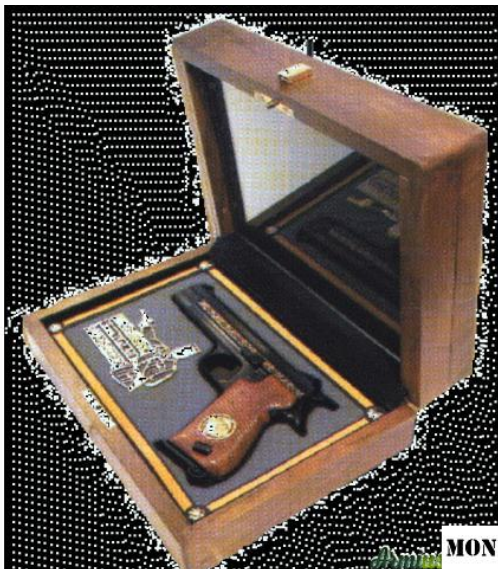

SIG- P210 -50°Jahre Arme 1949-1999 cal. 9x21mm IMI

Giuseppe

Email: eroetoa@libero.it

http://mondoarmi.it/armi-corte/pistole/sig-p210-50jahre-arme-1949-1999-cal-9x21mm-imi_i38403

MONDOARMI.IT

Telefono:

Collebeato

Prezzo:

Libero

Pistole - SIG- P210 -50°Jahre Arme 1949-1999 cal. 9x21mm IMI

N.B. PER CHIARIMENTI -DOVETE CONTATTARE

IL PROPRIETARIO E-MAIL --- otnegirga@gmail.com

(IO NON POSSIEDO QUEST'ARMA)

50° ANNIVERSARIO DELLA GENDARMERIA SVIZZERA, CASSETTA RIVESTITA DELLA STESSA STOFFA DELL'UNIFORME,

SIG P 210 NUOVA edizione limitata solo 500 pezzi

QUESTA e La prima serie che va a N° 1 a. 250 raggio matricolare nei primi 80 pezzi

SIG 210 Memorial dell'esercito svizzero.

Ecco una copia del sig 210 per commemorare il 50 ° anniversario della P49 nell'esercito svizzero (1949-1999) Si tratta di una edizione limitata di 500. La prima serie che va a N° 1 a. 250 è fabbricato secondo lo stesso principio del 210-1 Non ci sono viti apparenti fissi la